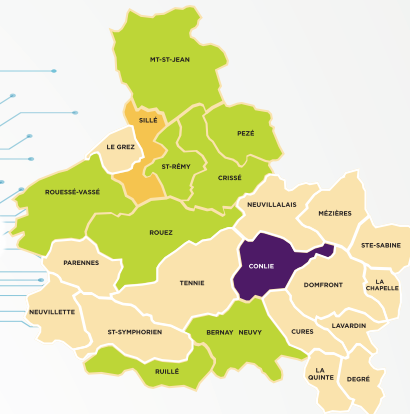

PROGRAMME DES ATELIERS NUMÉRIQUES & THÉMATIQUES

lundi 20 septembre	Découverte de l'environnement Rouessé	
mardi 21 septembre	Tablette/smartphone : les bases	Crissé
mercredi 22 septembre		
jeudi 23 septembre	Internet : Présentation navigateurs	
vendredi 24 septembre	Bureautique draw 1	
samedi 25 septembre		
dimanche 26 septembre		
lundi 27 septembre	Bureautique : writer présentation Ruillé	Bernay/Neuvy
mardi 28 septembre	Tablette/smartphone : Intramuros	St Rémy
mercredi 29 septembre		
jeudi 30 septembre	Bureautique : Libre Office	
vendredi 01 octobre	Bureautique draw 2	
samedi 02 octobre		
dimanche 03 octobre		
lundi 04 octobre	Tablette/smartphone : Intramuros Mt St Jean	Pezé
mardi 05 octobre	Tablette/smartphone : Intramuros	Rouez
mercredi 06 octobre		
jeudi 07 octobre	La messagerie électronique	
vendredi 08 octobre	Décharger ses photos (APN + Smartphone)	
samedi 09 octobre		
dimanche 10 octobre		
lundi 11 octobre	Bureautique : tableur 1 Rouessé	
mardi 12 octobre	Retouche d'image : Gimp	Crissé
mercredi 13 octobre		
jeudi 14 octobre	Tablette/smartphone : Intramuros	
vendredi 15 octobre	Photos	
samedi 16 octobre		
dimanche 17 octobre		
lundi 18 octobre	Bureautique : tableur 2 Ruillé	Bernay/Neuvy
mardi 19 octobre	Maintenance : découverte d'outils	St Rémy
mercredi 20 octobre		
jeudi 21 octobre	Tablette/smartphone : découverte d'applications	
vendredi 22 octobre	Enregistrer de la musique	
samedi 23 octobre		
dimanche 24 octobre		

CyberCentre de Conlie
4 rue de Gaucher
72240 Conlie

CyberCentre de Sillé
3 rue du Docteur Touchard
72140 Sillé-le-Guillaume

Bernay-Neuvy-en-Champagne, Salle du conseil - Crissé, Mairie - Mont-Saint-Jean, Mairie
Pezé-le-Robert, Salle des Fêtes - Rouessé-Vassé, Mairie - Rouez, Fondation Serge et Andrée Le Grou
Ruillé-en-Champagne, Espace Cyber - Saint-Rémy-de-Sillé, salle de motricité

Pour vous inscrire aux ateliers, veuillez contacter :

07 56 00 79 43

cybercentre.conlie@4cps.fr

ou

www.cybercentres.4cps.org

cybercentre.sille@4cps.fr

Pour une meilleure organisation, nous vous invitons à vous inscrire au moins 48h avant la date de l'atelier. Les ateliers se déroulent toute l'année, hors vacances scolaires.

Demandez le programme auprès des animateurs ou sur notre site.