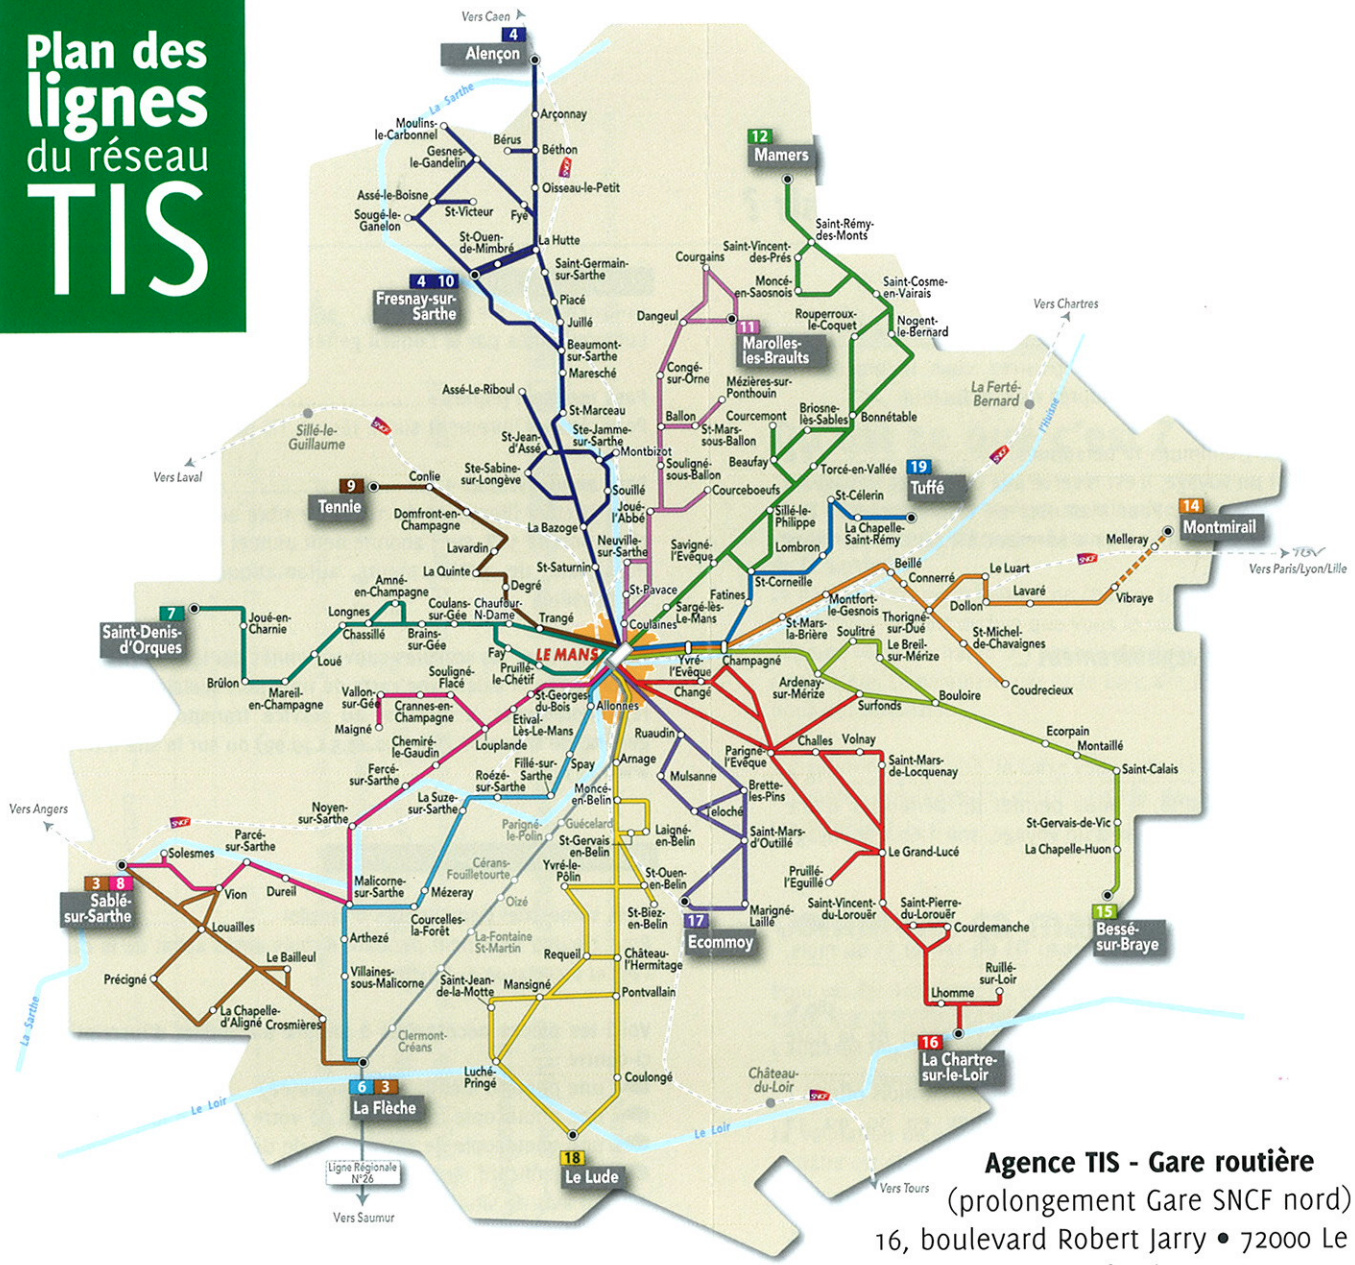

Plan des lignes du réseau TIS

Agence TIS - Gare routière
 (prolongement Gare SNCF nord)
 16, boulevard Robert Jarry • 72000 Le Mans
www.lestis72.com

N°Azur 0 811 900 149
 PRIX APPEL LOCAL

Le Conseil général vous transporte